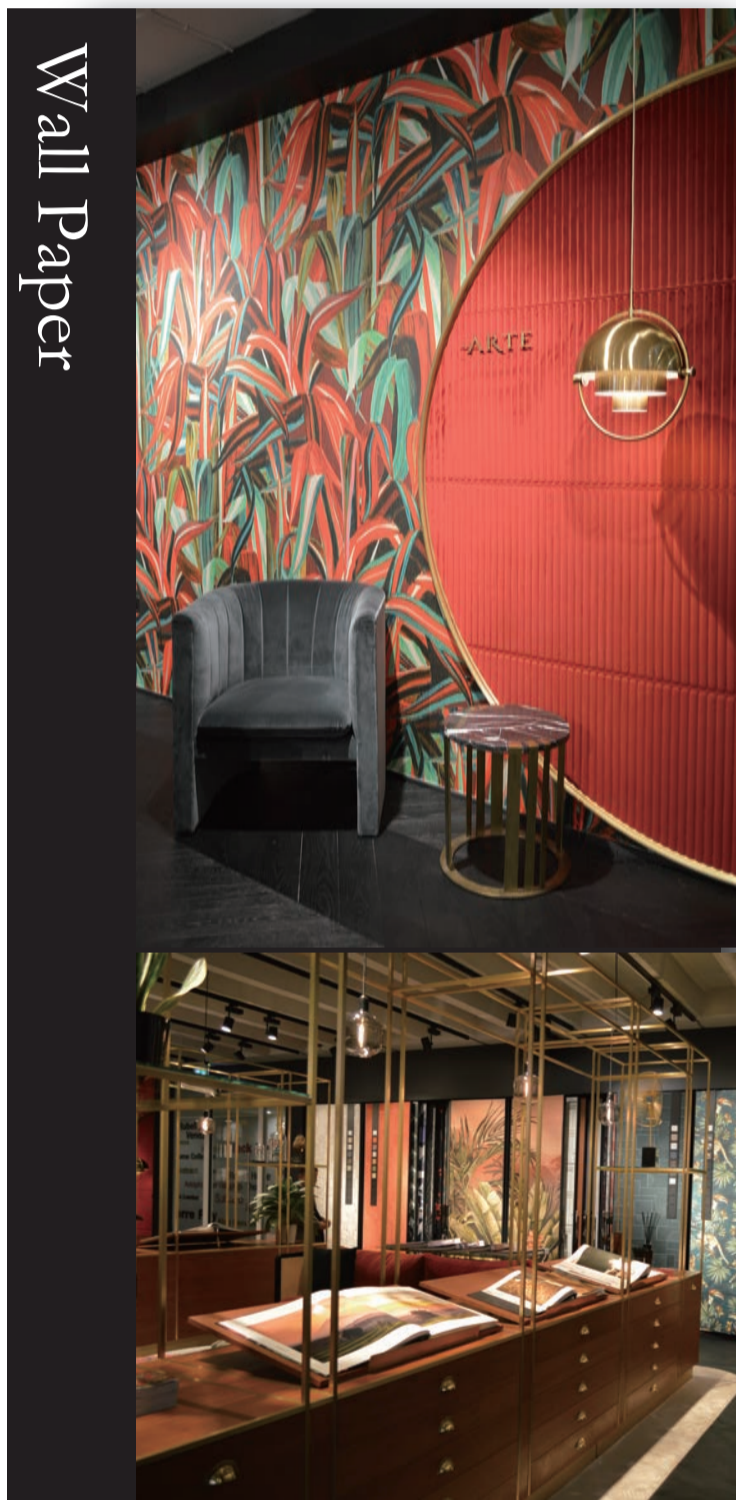

カーテンアクセサリー

オーダーメイドでカーテンタッセルが作れるお店に出会った！

作品のタッセルや、途中のタッセル達が、テーブルにもズラリと並んでいます。置いてあるだけでもキレー！でした。生地や、クッション生地も、ものがたくさんありましたよ。