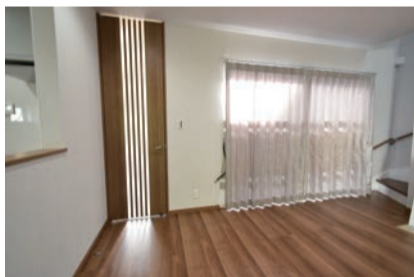

エコカラットをアクセントに。玄関の気になる湿気にもおいても吸収してくれる優れもの。