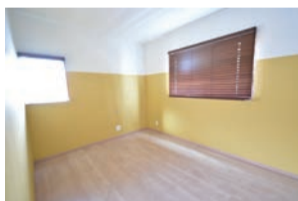

ご家族皆さんのお気に入りの空間が集まったお家になりました！

お子さんのお部屋の壁紙は、イエロー・カーキ・ブルーと皆の好きなカラーをアクセントに取り入れられました。

内装施工例 12

岡本建築工房様 京都亀岡 K様邸 2019.12-2020.1

新築

各お部屋の壁紙（天井・壁）と窓周りのコーディネート+施工

何といてもグレイッシュなトーンが大好き！な奥様のご要望をいただき、落ち着きのあるシャビーシックなインテリアをご提案。

Jネットハウジング様にお声をいただきまして、大山崎のモデルハウスの壁紙・カーテンのコーディネートをご提案させていただきました！

テーマは、「30歳～40歳の方が落ち着く大人モダンな家」です。

1Fは和テイストのシックなインテリアに。

エコカラットをアクセントに。玄関の気になる湿気にもおいても吸収してくれる優れもの。

2階の子供部屋は窓からの借景をアクセントに取り入れ、アートな空間に。

出たよ！

ほそまが

interior-HOSOI mail magazine
Vol.00 made by G.Y.K