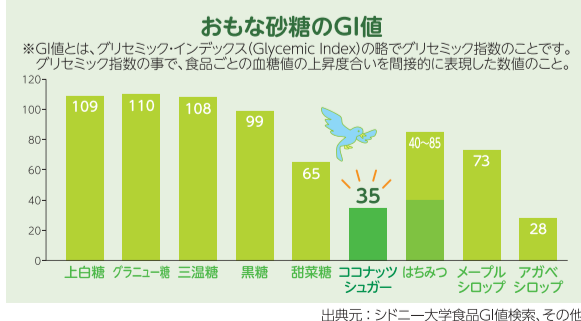

TSUDA

夏休みには、希望者を対象に対面とオンラインのハイブリッド型国内英語研修を行ったそうよ！

AKATSUKI

外国人教員が常駐していて、日常的に英語で会話をしたり、外国の文化に親しんだりすることができる環境が整っているそうよ！

暁小学校

暁小学校では、1年生から4年生で週2回、高学年で週3回の英語の授業を、外国人と日本人の先生がチームで行っています。低学年時からフォニックスを学習し、英語の音を正確に聞き取り、文字を正しく読み書きする力を養っていきます。世界で広く使われているジョリーフォニックスという指導法を採用し、英語の音一つ一つを、物語・歌・ジェスチャーなどを使って楽しく効果的に学習します。低学年時に身に付けたフォニックスの知識をもとに、中学年では英語劇や英作文に、高学年では多読・スピーチ・文法学習にも力を入れて取り組み、英語で発信する力を養っていきます。

元気いっぱい
笑顔あふれる
暮らしのお店

magic mama

11月

詳しくは
ホームページを
チェック！

HP <http://www.magicmama.net/>

Twitter https://twitter.com/eco_magicmama/

ココナッツの花蜜からできた無添加・無漂白の天然のお砂糖

ココワール 『有機ココナッツシュガー』

天然糖の中で極めてGI値が低く消化がおだやかだから、血糖値の急上昇を抑え体に負担をかけにくいお砂糖です。 972円(税込)

なんとなく、体調が優れないという方に
マイクロアルジェコーポレーション

『禅』クロレラエキス&藻体を中心に、ヤマブシタケ、ヒハツエキス、米黒酢粉末、梅肉エキス、ヘスペリジンなどの天然成分を凝集。元気な血液づくりをサポートし、身体のバランスを整える複合栄養食品です。 29,160円(税込)