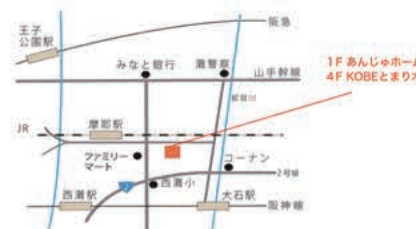

フリースペース‘KOBEとまり木’

あんじゅホーム 4F

神戸市灘区灘南通3丁目4-20

イベント情報・レンタル料金・時間など詳しい情報は「あんじゅホーム」HPをご覧ください。TEL：0120-807-418